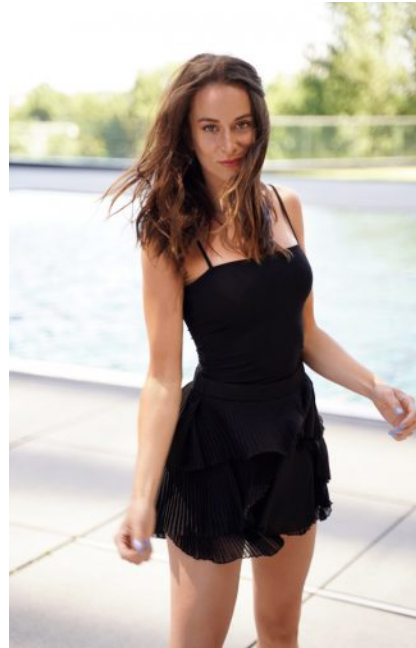

CLEO
models

viviana g.

größe	165
konfektion	34
oberweite	84
taille	62
hüfte	87
schuhe	0
haare	dunkelbraun
augen	braun/grün

Kirsten Höbrink
Bahnhofstrasse 135
48653 Coesfeld
handy 0179 13 67 866
info@cleo-models.de